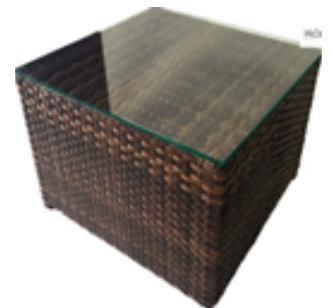

CORES DISPONÍVEIS:

MESA DE CENTRO SUMMER

Altura: 35 cm
Largura: 70 cm
Profundidade: 70 cm
Obs: fibra sintética