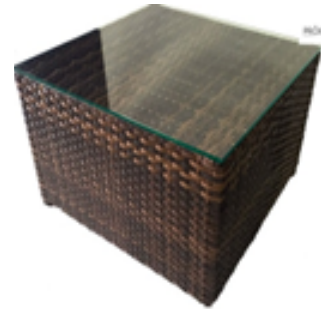

**CORES DISPONÍVEIS:**

**MESA DE CANTO SAARINEN**

Altura: 51 cm  
Diâmetro: 52 cm

**CORES DISPONÍVEIS:**

**MESA DE CANTO OXY**

Altura: 60 cm  
Largura: 40 cm  
Profundidade: 40 cm

**MESA DE CANTO SUMMER**

Altura: 35 cm  
Largura: 45 cm  
Profundidade: 45 cm  
Obs: Fibra sintética